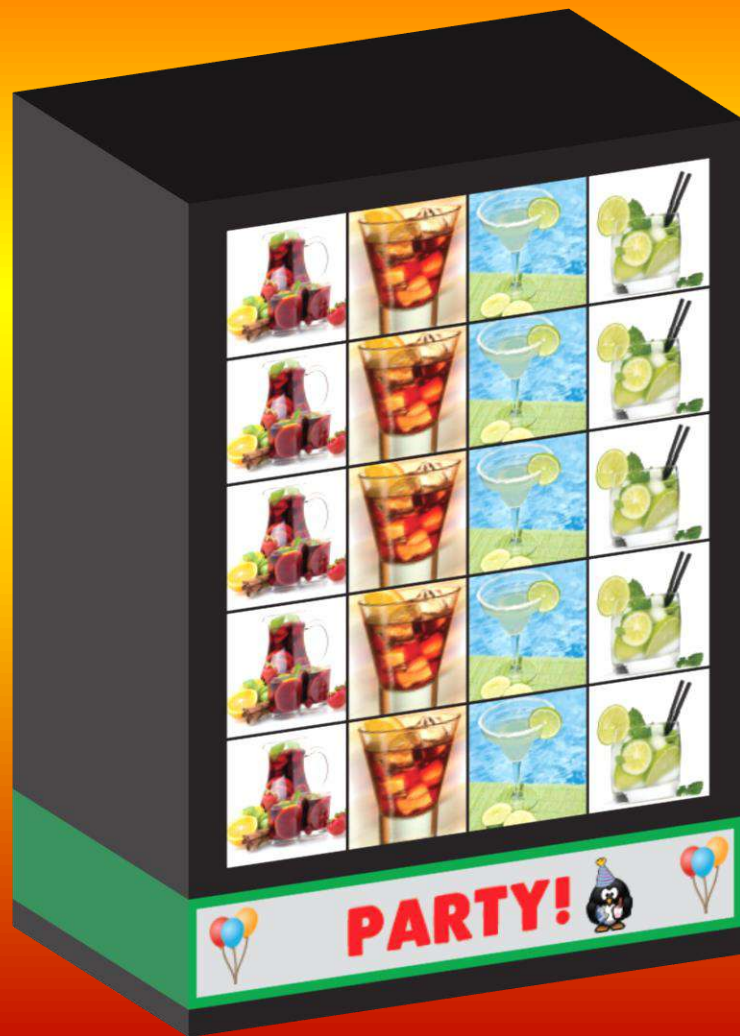

DESCRIZIONE	PZ. X PAC.	PAC. X CT.	DIMENSIONE CT. CM H x L x P	VOL. CT. M³	PESO Gr.	CT. X PAL.
BOX 25 x 25 DEC. DRINK 2 veli - pura cellulosa MICROEMBOSSING	40	114	39,5 x 97 x 39,5	0,152	90	6+6