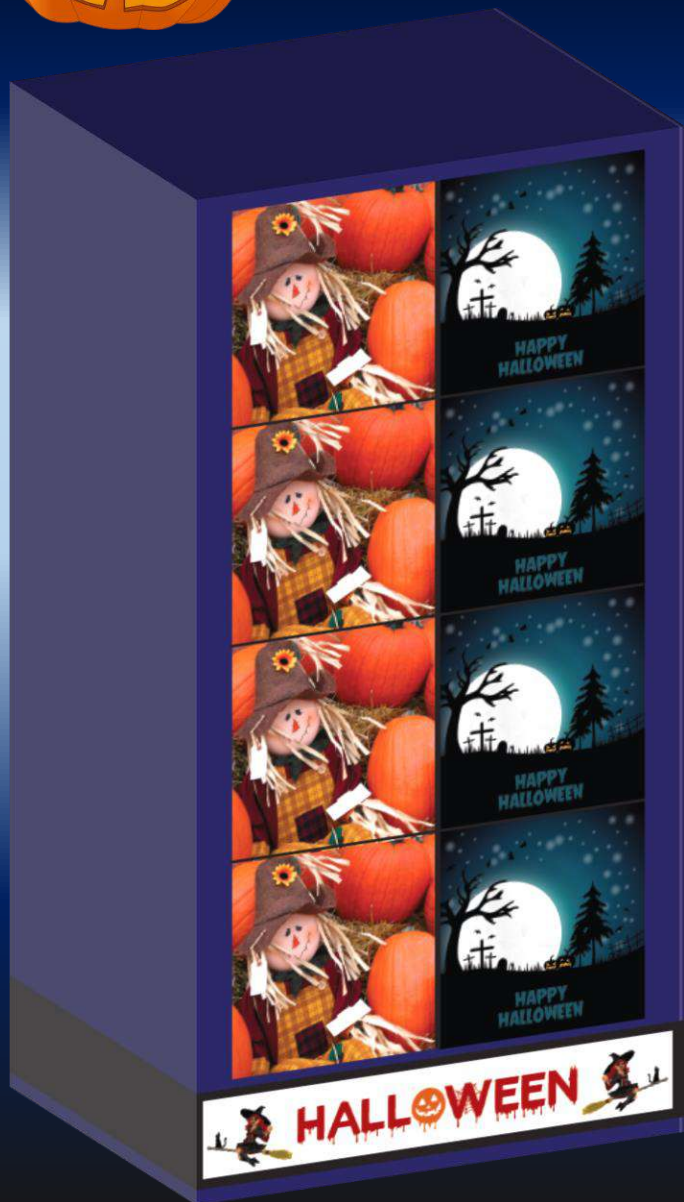

ART.	COD. EAN	DESCRIZIONE	PZ. X PAC.	PAC. X BOX	DIMENSIONE CT. CM H x L x P	VOL. CT. M³	PESO Gr.	BOX X PAL.
4668Z	8003605046680	BOX 38 x 38 HALLOWEEN 2 veli - pura cellulosa MICROEMBOSSING (2 decori - 30 pac. x tipo)	30	60	98 X 41 X 41	0,165	155	6+6