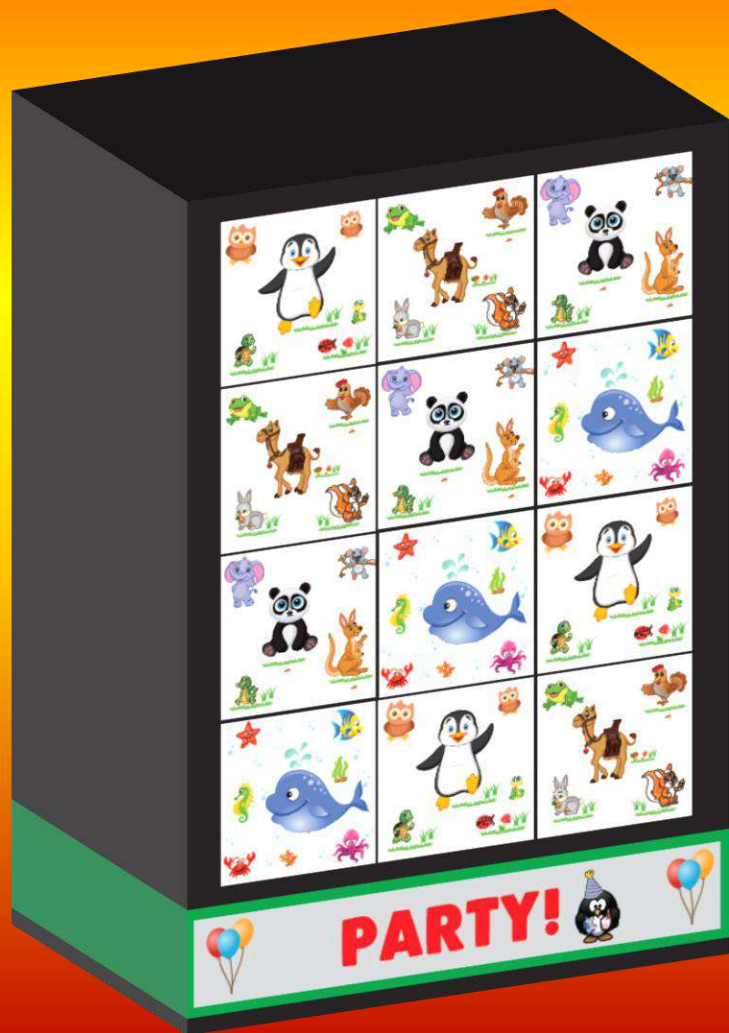

EMOTION

HAPPY YELLOW

SMILE WINE

ART.	COD. EAN	DESCRIZIONE	PZ. X PAC.	PAC. X BOX	DIMENSIONE CT. CM H x L x P	VOL. CT. M ³	PESO Gr.	BOX X PAL.
4697	8003605046970	BOX 33 x 33 DEC. KIDS 2 veli - pura cellulosa (4 decori) MICROEMBOSSING	40	75	84,5 x 52 x 40,5	0,177	160	4+4