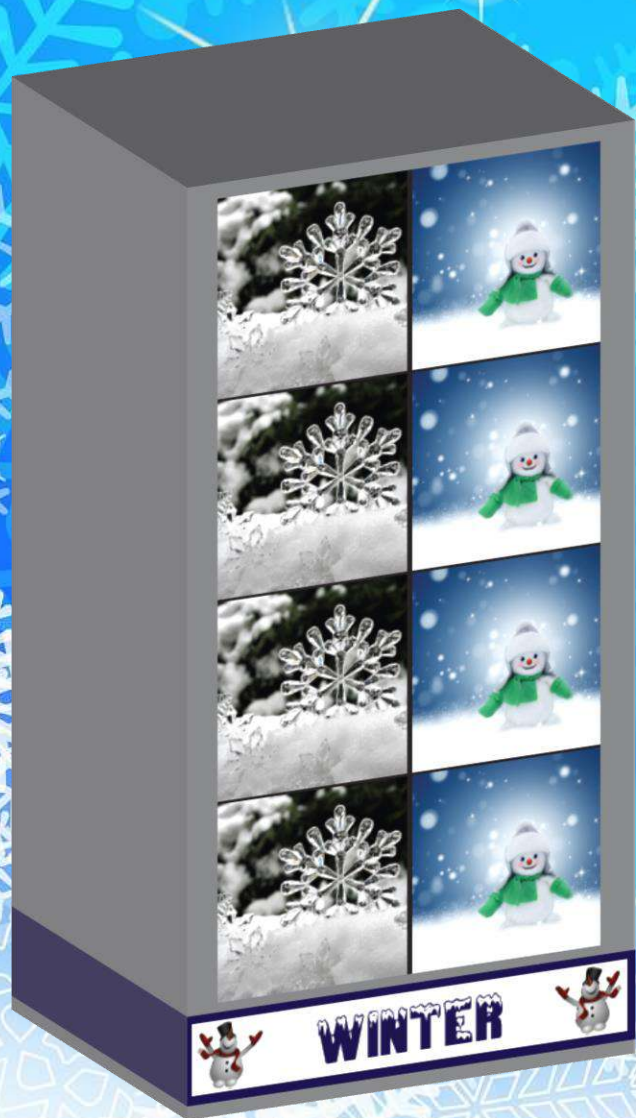

DESCRIZIONE	PZ. X PAC.	PAC. X BOX	DIMENSIONE CT. CM H x L x P	VOL. CT. M³	PESO Gr.	BOX X PAL.
BOX 33 x 33 DEC. INVERNO 2 veli - pura cellulosa MICROEMBOSSING (2 decori - 30 pac. x tipo)	30	60	42,3 x 83 x 34,7	0,0122	115	6+6