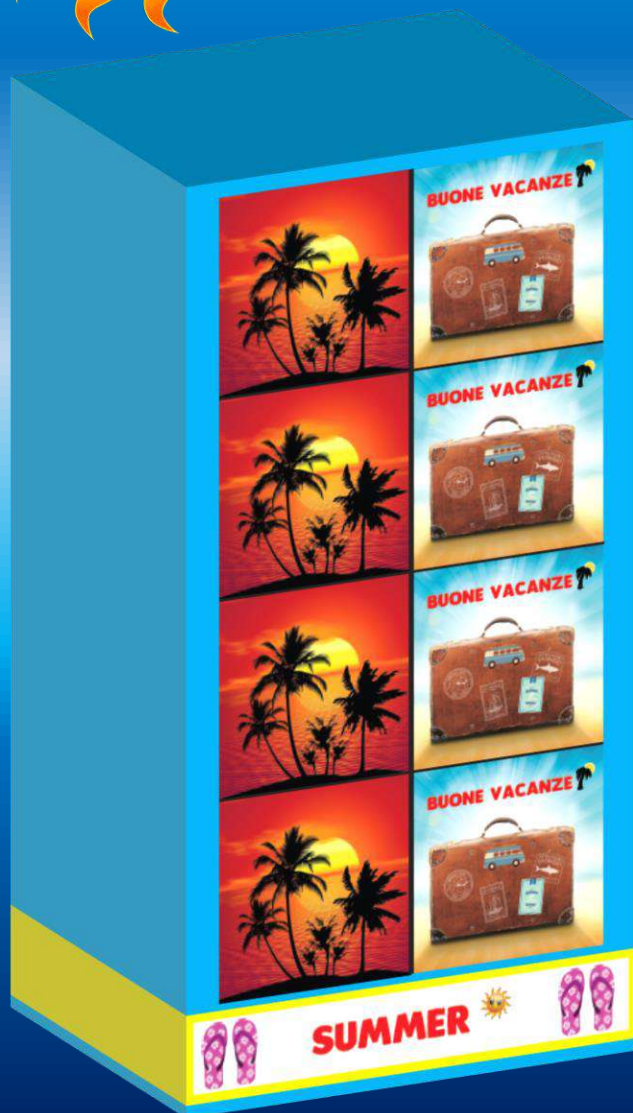

DESCRIZIONE	PZ. X PAC.	PAC. X BOX	DIMENSIONE CT. CM H x L x P	VOL. CT. M³	PESO Gr.	BOX X PAL.
BOX 33 x 33 DEC. ESTATE 2 veli - pura cellulosa MICROEMBOSSING (2 decori - 30 pac. x tipo)	30	60	42,3 x 83 x 34,7	0,0122	115	6+6