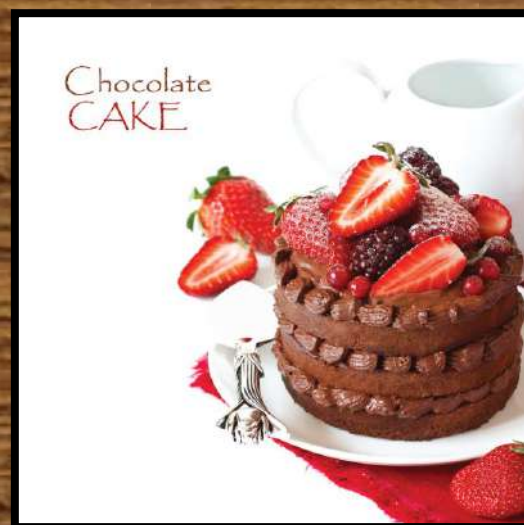

VINO BIANCO

VINO ROSE'

VINO ROSSO

DESCRIZIONE	PZ. X PAC.	PAC. X BOX	DIMENSIONE CT. CM H x L x P	VOL. CT. M ³	PESO Gr.	BOX X PAL.
BOX 38 x 38 DOLCI 2 veli - pura cellulosa MICROEMBOSSING (3 decori - 30 pac. x tipo)	30	90	84,5 x 52 x 40,5	0,177	160	4+4