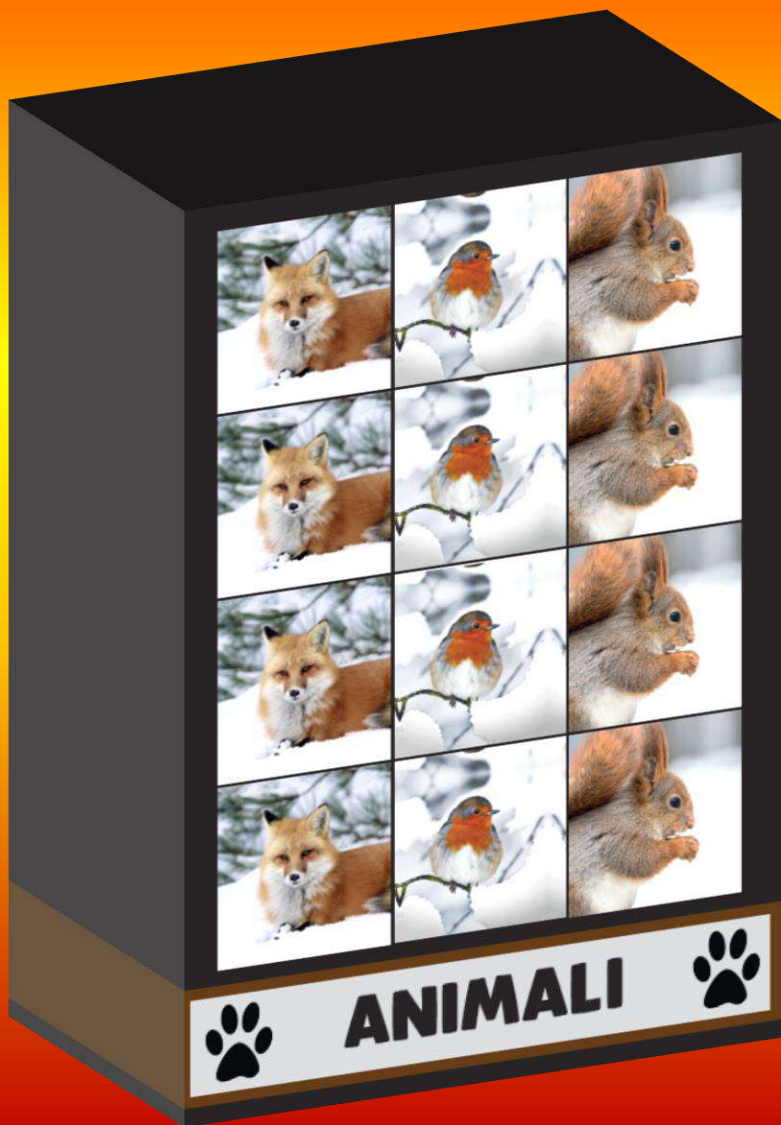

DESCRIZIONE	PZ. X PAC.	PAC. X BOX	DIMENSIONE CT. CM H x L x P	VOL. CT. M³	PESO Gr.	BOX X PAL.
BOX 38 x 38 DEC. DOG 2 2 veli – pura cellulosa MICROEMBOSSING (3 decori - 30 pac. x tipo)	30	90	98 X 41 X 41	0,165	155	4+4