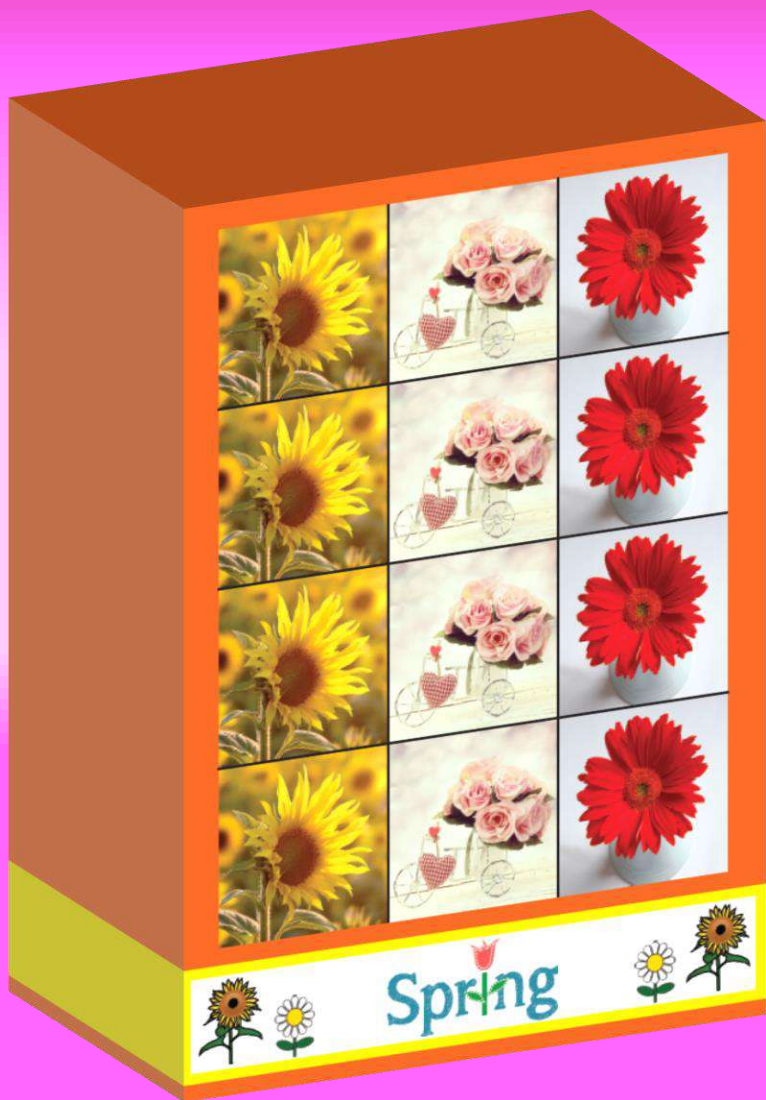

DESCRIZIONE	PZ. X PAC.	PAC. X BOX	DIMENSIONE CT. CM H x L x P	VOL. CT. M³	PESO Gr.	BOX X PAL.
BOX 38 x 38 DEC. SPRING 2 2 veli - pura cellulosa MICROEMBOSSING (3 decori - 30 pac. x tipo)	30	90	98 X 41 X 41	0,165	155	4+4