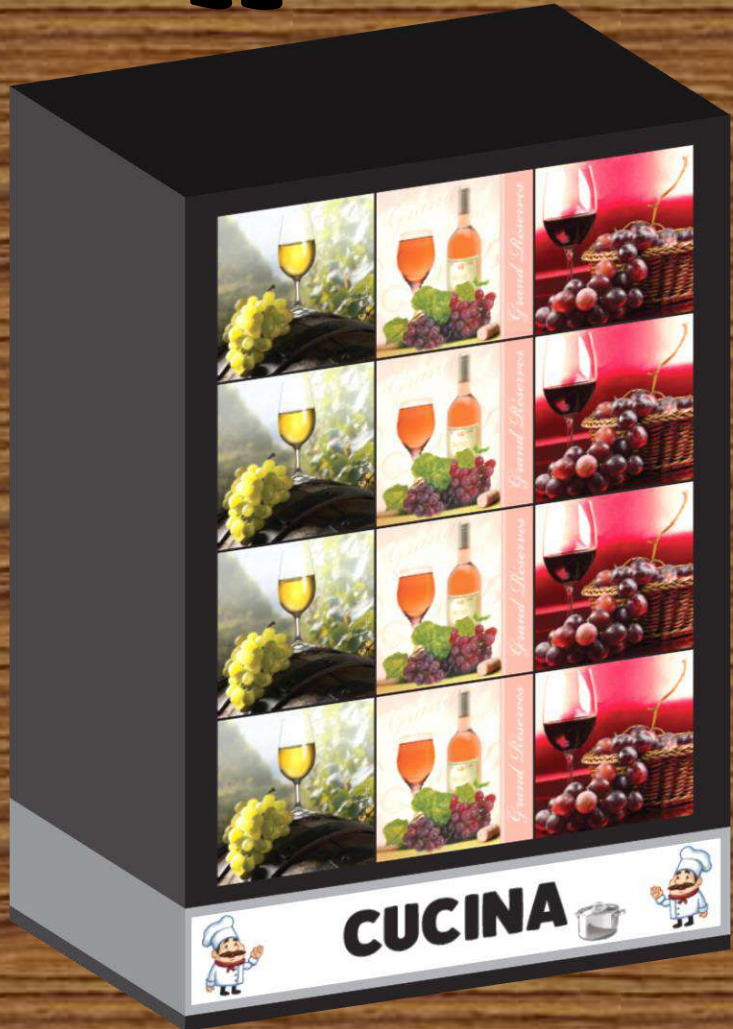

ART.	COD. EAN	DESCRIZIONE	PZ. X PAC.	PAC. X BOX	DIMENSIONE CT. CM H x L x P	VOL. CT. M³	PESO Gr.	BOX X PAL.
4688Z	8003605046888	BOX 38 x 38 VINO 2 veli - pura cellulosa MICROEMBOSSING (3 decori - 30 pac. x tipo)	30	90	84,5 x 52 x 40,5	0,177	160	4+4